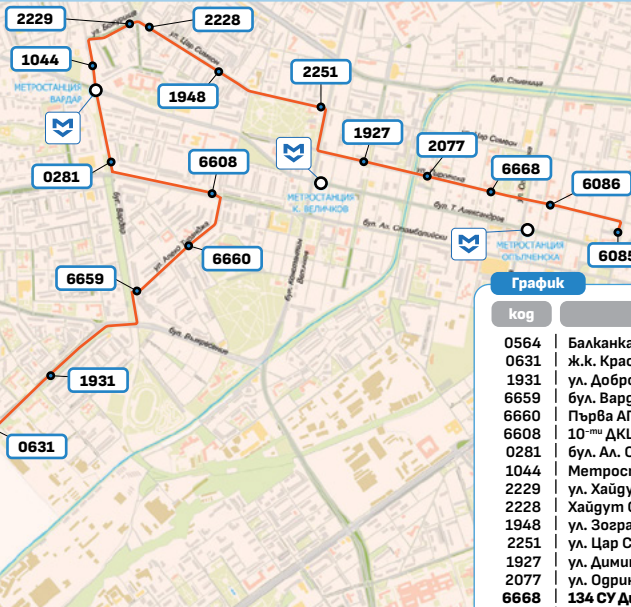

А ТИ ВИДЯ ЛИ УЧИЛИЩНИЯ АВТОБУС?

Проектът се реализира от:

COMPAIR

ЗЕ ЕНА СОФИЯ

За повече информация:

info@sofiagreen.bg

Линия

У1

График

ког	име	1-ва смяна
0564	Балканкар АД	7:31
0631	ж.к. Красна поляна	7:33
1931	ул. Добротич	7:35
6659	бул. Вардар	7:38
6660	Първа АГ болница Св. София	7:39
6608	10 ^{та} ДКЦ	7:40
0281	бул. Ал. Стамболийски	7:42
1044	Метростанция Вардар	7:45
2229	ул. Хайгун Сигер	7:47
2228	Хайгун Сигер	7:48
1948	ул. Зографски манастир	7:49
2251	ул. Цар Симеон	7:51
1927	ул. Димитър Петков	7:54
2077	ул. Одрин	7:55
6668	134 СУ Димчо Дебелянов	7:57
6086	18 СУ Улямя Глагстон	7:59
6085	32 СУ Св. Климент Охридски	8:03

Легенда

- Маршрут
- Спирки
- ⊞ Метростанции
- Временно закрити спирки
- ☆ Реорганизацията се налага във връзка с ремонт на ул. "Опълченска". При завършване на ремонта, ще бъде възстановен стандартният маршрут на У2.

Линия

У2

График

ког	име	1-ва смяна
0657	ж.к. Люлин 5	7:20
2132	ул. Поручик Гр. Загорски	7:21
1981	ул. Кап. В. Данаджиев	7:23
1703	Магазин Витоша	7:25
1715	Община Люлин	7:26
1789	Търговски ц-р Люлин	7:28
1054	Метростанция Люлин	7:30
6156	ул. Луц Пастърор	7:32
2418	бул. Царица Йоана	7:34
1911	ул. Гоце Делчев	7:35
0136	ж.к. Люлин 10, бл. 135	7:36
2093	ул. Орион	7:38
1251	Западен парк	7:39
2097	ул. Оряхово	7:41
2421	ул. Пловдив	7:44
6669	Наглез Надежда	7:47