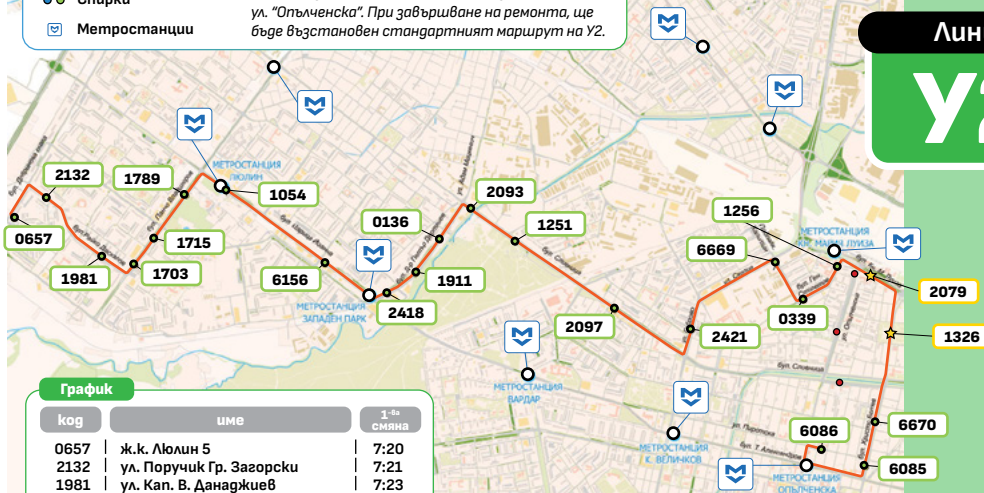

А ТИ ВИДЯ ЛИ УЧИЛИЩНИЯ АВТОБУС?

Проектът се реализира от:

COMPAIR

ЗЕ ЕНА СОФИЯ

За повече информация:

info@sofiagreen.bg

Линия

У1

График

ког	име	1-ва смяна
0564	Балканкар АД	7:31
0631	ж.к. Красна поляна	7:33
1931	ул. Добротич	7:35
6659	бул. Вардар	7:38
6660	Първа АГ болница Св. София	7:39
6608	10 ^{та} ДКЦ	7:40
0281	бул. Ал. Стамболийски	7:42
1044	Метростанция Вардар	7:45
2229	ул. Хайгун Сигер	7:47
2228	Хайгун Сигер	7:48
1948	ул. Зографски манастир	7:49
2251	ул. Цар Симеон	7:51
1927	ул. Димитър Петков	7:54
2077	ул. Одрин	7:55
6668	134 СУ Димчо Дебелянов	7:57
6086	18 СУ Улямя Глагстон	7:59
6085	32 СУ Св. Климент Охридски	8:03

Легенда

- Маршрут
- Спирки
- ⊞ Метростанции
- Временно закрити спирки
- ☆ Реорганизацията се налага във връзка с ремонт на ул. "Опълченска". При завършване на ремонта, ще бъде възстановен стандартният маршрут на У2.

Линия

У2

График

ког	име	1-ва смяна
0657	ж.к. Люлин 5	7:20
2132	ул. Поручик Гр. Загорски	7:21
1981	ул. Кап. В. Данаджиев	7:23
1703	Магазин Витоша	7:25
1715	Община Люлин	7:26
1789	Търговски ц-р Люлин	7:28
1054	Метростанция Люлин	7:30
6156	ул. Луц Пастърор	7:32
2418	бул. Царица Йоана	7:34
1911	ул. Гоце Делчев	7:35
0136	ж.к. Люлин 10, бл. 135	7:36
2093	ул. Орион	7:38
1251	Западен парк	7:39
2097	ул. Оряхово	7:41
2421	ул. Пловдив	7:44
6669	Наглез Надежда	7:47